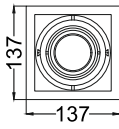

360°
Tilt & Rotate

Crux B1
IRD315A

360°
Tilt & Rotate

Crux B2
IRD315B

Crux B1
IRD315A

120x120

Crux B2
IRD315B

230x120

Finish Options

Trim TW White
 TB Black
 TC Custom

Baffle BW White
 BB Black
 BC Custom

IP Rating 20 IP20
 44 IP44

Unit : MM

Recessed Adjustable Downlight

Illumination Options

1x15W/2x15W