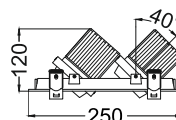

360°
Tilt & Rotate

Crux B1
IRD315A

360°
Tilt & Rotate

Crux B2
IRD315B

Crux B1
IRD315A

120x120

Crux B2
IRD315B

230x120

Finish Options

Trim TW White
 TB Black
 TC Custom

Baffle BW White
 BB Black
 BC Custom

IP Rating 20 IP20
 44 IP44

Unit : MM

Recessed Adjustable Downlight

Illumination Options

1x15W/2x15W