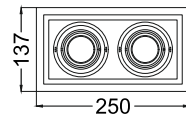

360°
Tilt & Rotate

Crux B1
IRD315A

360°
Tilt & Rotate

Crux B2
IRD315B

Crux B1
IRD315A

120x120

Crux B2
IRD315B

230x120

Finish Options

Trim TW White
 TB Black
 TC Custom

Baffle BW White
 BB Black
 BC Custom

IP Rating 20 IP20
 44 IP44

Unit : MM

Recessed Adjustable Downlight

Illumination Options

1x15W/2x15W