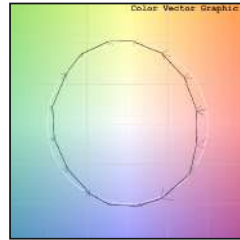

27  
 27

1W/3W

80lm/240lm

2700K

30  
 30

1W/3W

85lm/255lm

3000K