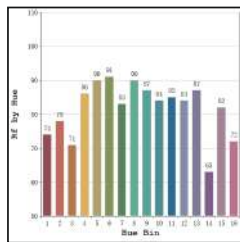

**Regale 1**  
IRD783

**Finish Options**

- Trim TW White  
TB Black  
TC Custom
- Reflector RW Wallwash  
RD Dual Wallwash  
RR Rectangular
- IP Rating 44 IP44

Unit : MM

**Recessed Fixed Wallwash Downlight**

**Illumination Options**

- |   |  |     |  |       |  |       |  |            |
|---|--|-----|--|-------|--|-------|--|------------|
| <span style="border: 1px solid black; padding: 2px;">27A</span> |  | 15W |  | 975lm |  | 2700K |  | Asymmetric |
| <span style="border: 1px solid black; padding: 2px;">30A</span> |  | 15W |  | 1050m |  | 3000K |  | Asymmetric |