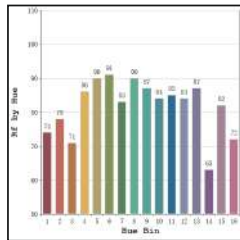

Finish FS SS

Cable Length C0.5 0.5 Meter
C1 1 Meter
CC Custom

Voltage 24V DC24V

IP Rating 68 IP68

**Shuays R-12
ERU547**

Unit : MM

Recessed Underwater Light

Illumination Options

<table border="1"> <tr><td>30M</td><td>30N</td><td>30S</td><td>30M</td><td>30W</td><td>30</td></tr> <tr><td>40M</td><td>40N</td><td>40S</td><td>40M</td><td>40W</td><td>40</td></tr> <tr><td>60M</td><td>60N</td><td>60S</td><td>60M</td><td>60W</td><td>60</td></tr> </table>	30M	30N	30S	30M	30W	30	40M	40N	40S	40M	40W	40	60M	60N	60S	60M	60W	60	12W/24W/36W	1260lm/2520lm/3780lm 1320lm/2640lm/3960lm	<table border="1"> <tr><td>3000K</td></tr> <tr><td>4000K</td></tr> </table>	3000K	4000K	8° 15° 30° 45° 60° Asy 8° 15° 30° 45° 60° Asy
30M	30N	30S	30M	30W	30																			
40M	40N	40S	40M	40W	40																			
60M	60N	60S	60M	60W	60																			
3000K																								
4000K																								
<table border="1"> <tr><td>65N</td><td>65M</td><td>65S</td><td>65M</td><td>65W</td><td>65</td></tr> <tr><td>RGB</td><td>RGB</td><td>RGB</td><td>RGB</td><td>RGB</td><td>Asy</td></tr> <tr><td>N</td><td>N</td><td>S</td><td>M</td><td>W</td><td>Asy</td></tr> </table>	65N	65M	65S	65M	65W	65	RGB	RGB	RGB	RGB	RGB	Asy	N	N	S	M	W	Asy	12W/24W/36W	1500lm/3000lm/4500lm 720lm/1440lm/2160lm	<table border="1"> <tr><td>6500K</td></tr> <tr><td>RGB</td></tr> </table>	6500K	RGB	8° 15° 30° 45° 60° Asy 8° 15° 30° 45° 60° Asy
65N	65M	65S	65M	65W	65																			
RGB	RGB	RGB	RGB	RGB	Asy																			
N	N	S	M	W	Asy																			
6500K																								
RGB																								