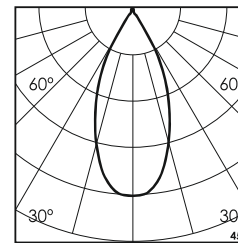

External tilting arrangement with Allen key mechanism

Unit : MM

Recessed Inground Adjustable Light

Illumination Options

<input type="checkbox"/> W 3W/6W/9W	<input type="checkbox"/> Im 210lm/420lm/630lm 225lm/450lm/675lm	<input type="checkbox"/> CCT 2700K 3000K	<input type="checkbox"/> a 8° 15° 30° 45° 60° 8° 15° 30° 45° 60°
<input type="checkbox"/> W 3W/6W/9W	<input type="checkbox"/> Im 247lm/495lm/742lm 120lm/240lm/360lm	<input type="checkbox"/> CCT 4000K RGB	<input type="checkbox"/> a 8° 15° 30° 45° 60° 8° 15° 30° 45° 60°