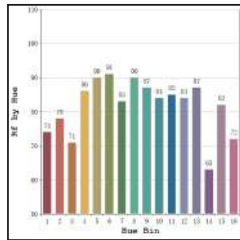

External tilting arrangement with Allen key mechanism

Unit : MM

Recessed Inground Adjustable Light

Illumination Options

<input type="checkbox"/> W 3W/6W/9W	<input type="checkbox"/> Im 210lm/420lm/630lm 225lm/450lm/675lm	<input type="checkbox"/> CCT 2700K 3000K	<input type="checkbox"/> a 8° 15° 30° 45° 60° 8° 15° 30° 45° 60°
<input type="checkbox"/> W 3W/6W/9W	<input type="checkbox"/> Im 247lm/495lm/742lm 120lm/240lm/360lm	<input type="checkbox"/> CCT 4000K RGB	<input type="checkbox"/> a 8° 15° 30° 45° 60° 8° 15° 30° 45° 60°