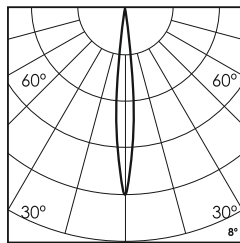

External tilting arrangement with Allen key mechanism

Unit : MM

Recessed Inground Adjustable Light

Illumination Options

<input type="checkbox"/> W 3W/6W/9W	<input type="checkbox"/> Im 210lm/420lm/630lm 225lm/450lm/675lm	<input type="checkbox"/> CCT 2700K 3000K	<input type="checkbox"/> a 8° 15° 30° 45° 60° 8° 15° 30° 45° 60°
<input type="checkbox"/> W 3W/6W/9W	<input type="checkbox"/> Im 247lm/495lm/742lm 120lm/240lm/360lm	<input type="checkbox"/> CCT 4000K RGB	<input type="checkbox"/> a 8° 15° 30° 45° 60° 8° 15° 30° 45° 60°